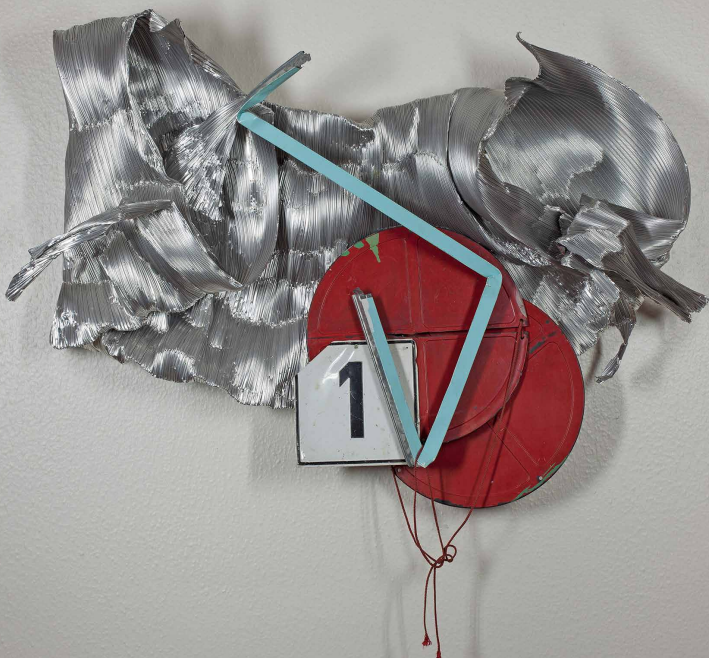

nissis

KUNSTKANTINE

EINLADUNG ZUR VERNISSAGE
VICTORIA VONCAMPE
DONNERSTAG, 28. APRIL 2016 • 19 UHR

"POESIE VOM SCHROTTPLATZ"

Ausstellung vom 28. April bis 9. Juni 2016

VICTORIA VONCAMPE

DONNERSTAG, 28. APRIL 2016 • 19 UHR

"POESIE VOM SCHROTTPLATZ"

Gegenstände, die nicht mehr gebraucht werden, finden ihr Ende meistens auf dem Schrottplatz.

Für Victoria Voncampe sind sie der Anfang von etwas Neuem.

Aus dem Müll der Gesellschaft entsteht Poesie.